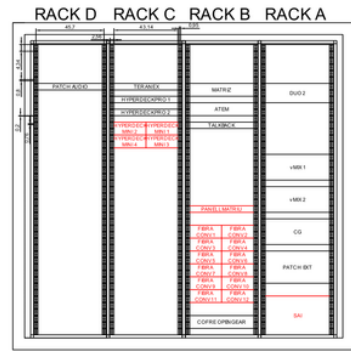

UNIDAD MOVIL 08 | HASTA 8 CÁMARAS

LAS MAQUINAS EN ROJO SON LAS QUE LA PARTE DELANTERA DE LA MAQUINA MIRA HACIA LA PUERTA DE ATRAS