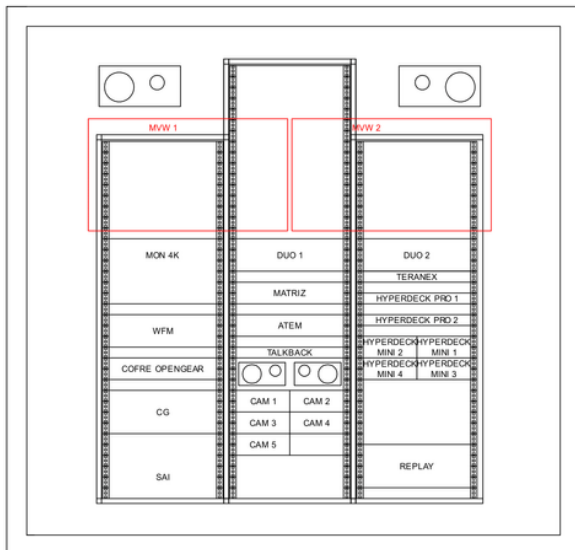

Tituladora con gráficos animados, marcador y reconocimiento por software

Ráfaga de repeticiones animada

Mesa de sonido Soundcraft 16 canales

Sistema de repeticiones LGZ. 3 entradas 1 salida

5 puestos de trabajo

Homologada por el ministerio de industria

UNIDAD MOVIL 05 | HASTA 6 CÁMARAS

MEDIDAS DE CAJA: ANCHO 2,10 - LARGO : 4,50 - ALTO: 2,70

UNIDAD MOVIL 05 | HASTA 6 CÁMARAS

UNIDAD MOVIL 08 | HASTA 8 CÁMARAS

TODOTERRENO