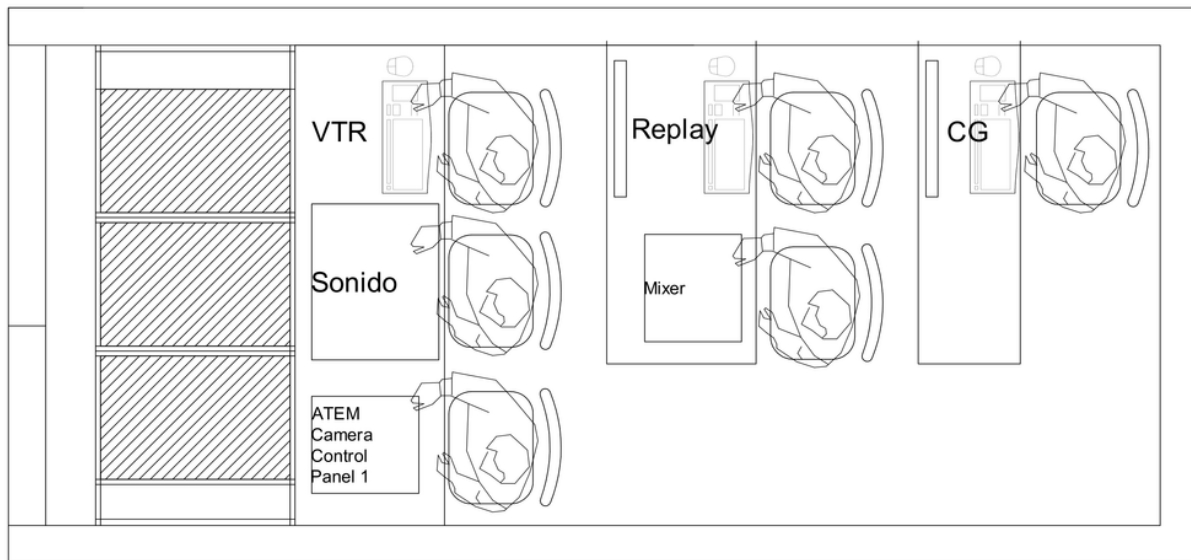

Tituladora con gráficos animados, marcador y reconocimiento por software

Ráfaga de repeticiones animada

Mesa de sonido Soundcraft 16 canales

Sistema de repeticiones LGZ. 3 entradas 1 salida

5 puestos de trabajo

Homologada por el ministerio de industria

UNIDAD MOVIL 05 | HASTA 6 CÁMARAS

MEDIDAS DE CAJA: ANCHO 2,10 - LARGO : 4,50 - ALTO: 2,70

UNIDAD MOVIL 05 | HASTA 6 CÁMARAS

UNIDAD MOVIL 08 | HASTA 8 CÁMARAS

TODOTERRENO