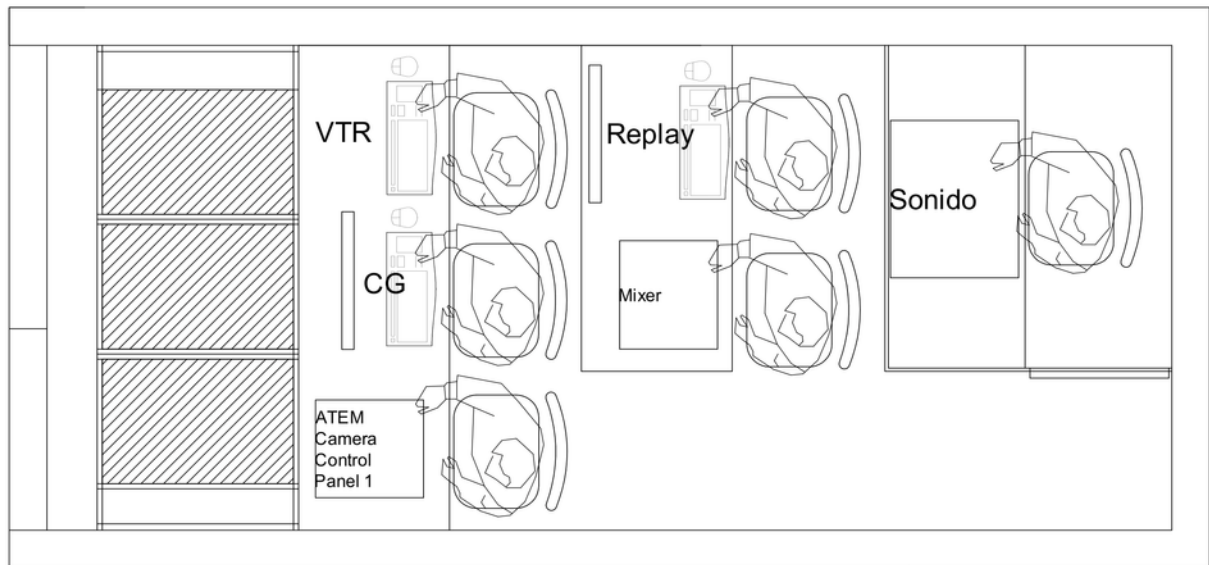

UNIDAD MOVIL 06 | HASTA 7 CÁMARAS