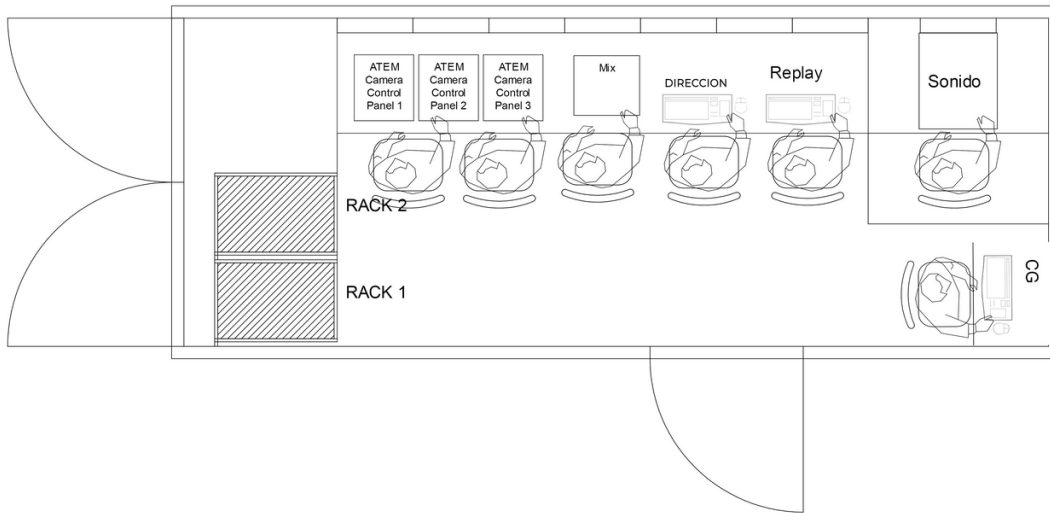

Ráfaga de repeticiones animada

Mesa de sonido digital Behringer x32. Efectos de dinámica y delay en todos los canales

Homologada por el ministerio de industria

Sistema de repeticiones Instant replay hasta 6 señales, 2 salidas

Hasta 8 puestos de trabajo

IVECO

MEDIDAS DE CAJA: ANCHO 2,20 - LARGO : 4,78 - ALTO: 2,85

RACK 1 RACK 2

MATRIZ		REC MINI 1	REC MINI 2
		REC MINI 3	REC MINI 4
ATEM		REC MINI 5	REC MINI 6
TALKBACK 1		REC PRO 1	
TALKBACK 2		REC PRO 2	
		TERANEX 1	
		TERANEX 2	
PANELL MATRIU			
FIBRA CONV 1	FIBRA CONV 2	CG	
FIBRA CONV 3	FIBRA CONV 4		
FIBRA CONV 5	FIBRA CONV 6	COFRE OPENGear 1	
FIBRA CONV 7	FIBRA CONV 8		
FIBRA CONV 9	FIBRA CONV 10	COFRE OPENGear 2	
FIBRA CONV 11	FIBRA CONV 12		
COFRE OPENGear		SAI	

Tituladora con gráficos animados, marcador y reconocimiento por software

Ráfaga de repeticiones animada

Mesa de sonido Soundcraft 16 canales

Sistema de repeticiones LGZ. 3 entradas 1 salida

5 puestos de trabajo