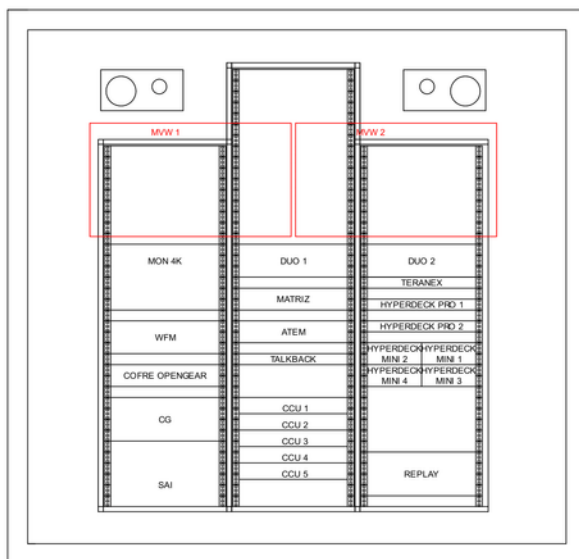

UNIDAD MOVIL 06 | HASTA 7 CÁMARAS