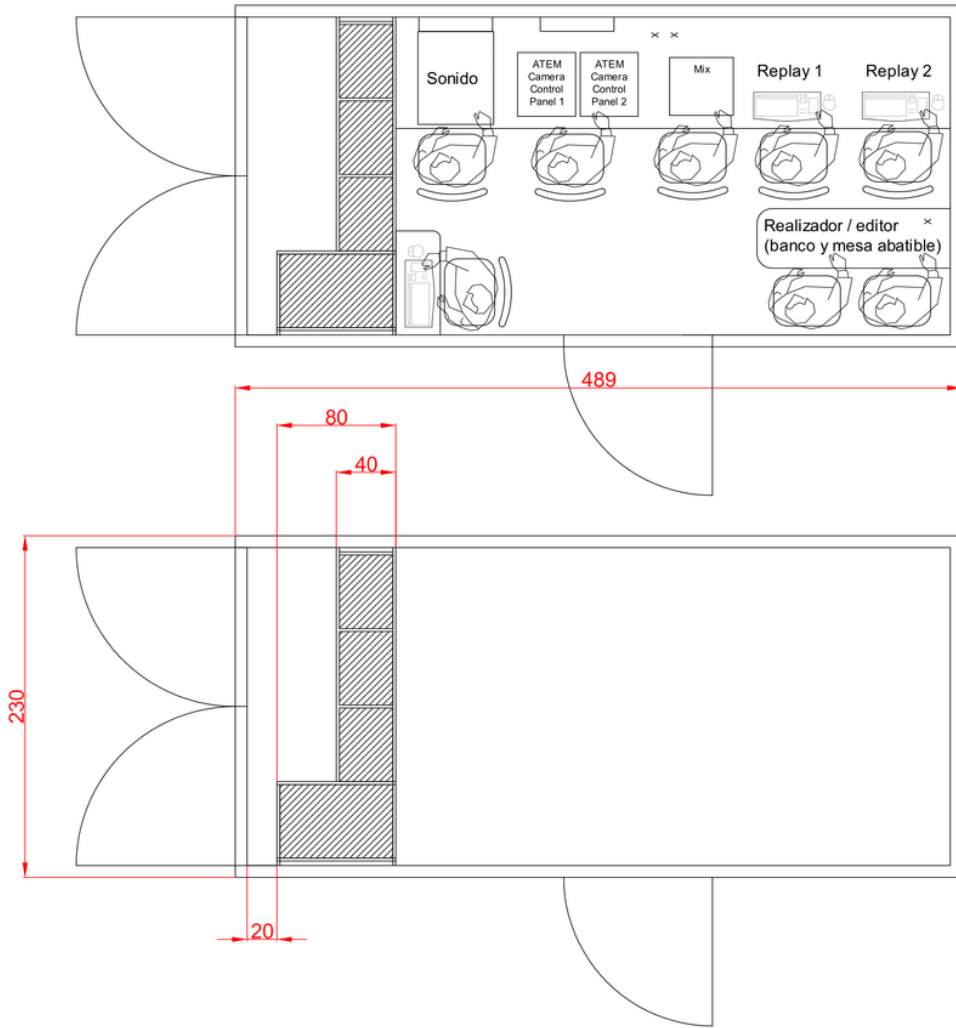

Sistema de repeticiones V Replay. 4entradas 2 salidas

7 puestos de trabajo

Homologada por el ministerio de industria

WOLKSWAGEN CRAFTER

2019

7 METROS DE LONGITUD - 17 M3

MEDIDAS DE CAJA: ANCHO 2,30 - LARGO : 4,89 - ALTO: 3

UNIDAD MOVIL 08 | HASTA 8 CÁMARAS

UNIDAD MOVIL 08 | HASTA 8 CÁMARAS

LAS MAQUINAS EN ROJO SON LAS QUE LA PARTE DELANTERA DE LA MAQUINA MIRA HACIA LA PUERTA DE ATRAS

UNIDAD MOVIL 06 | HASTA 7 CÁMARAS

Nacida para el deporte